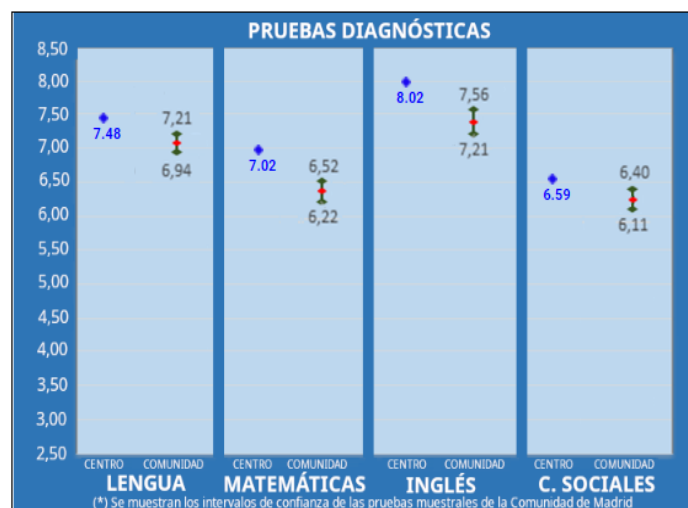

ESTADÍSTICAS

4º EP

6º EP

4º EP --- PROMEDIOS POR ÁREAS

Pruebas

Respuestas

Soluciones

	Lengua y Literatura	Matemáticas	Lengua Extranjera: Inglés	Ciencias Sociales
INTERVALOS GRUPOS MUESTRALES COMUNIDAD DE MADRID	7,21 - 6,94	6,52 - 6,22	7,56 - 7,21	6,40 - 6,11
PROMEDIOS GRUPOS DEL CENTRO	7.4762	7.0238	8.0227	6.5909

GRÁFICA DE PROMEDIOS POR ÁREAS